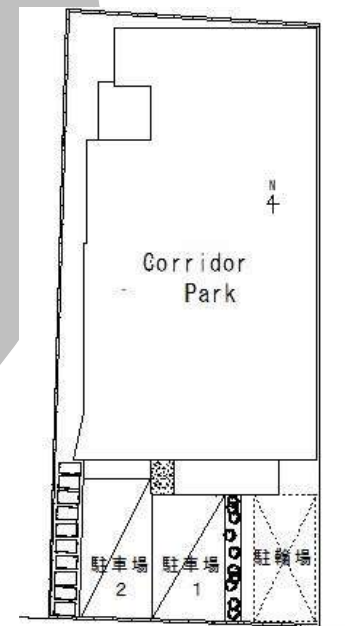

物件名 コリドール丸の内パーク P1号

所在地 香川県高松市丸の内13番16号

高松琴平電鉄琴平線 片原町駅 徒歩3分
高松琴平電鉄長尾線 片原町駅 徒歩3分

賃料

共益費

水道料

バイク置代

駐車場代 16,500円（税込）

専有面積

バルコニー

設備情報

契約時	保証金	—
	礼金	—
詳細情報	所在階	7階建て
	構造	鉄筋コンクリート造
	築年月	2019年7月（築4年）
	契約期間	普通建物賃貸借契約
	保証会社	個人契約時：要
	住宅保険	必須
	取引態様	貸主
入居条件	現況	空き
	入居可能時期	即時

Corridor

有限会社都市企画設計

香川県高松市松島町2丁目8番7-203号

TEL : 087-833-8511

FAX : 087-833-8281

URL : <https://corridor.jp.com>