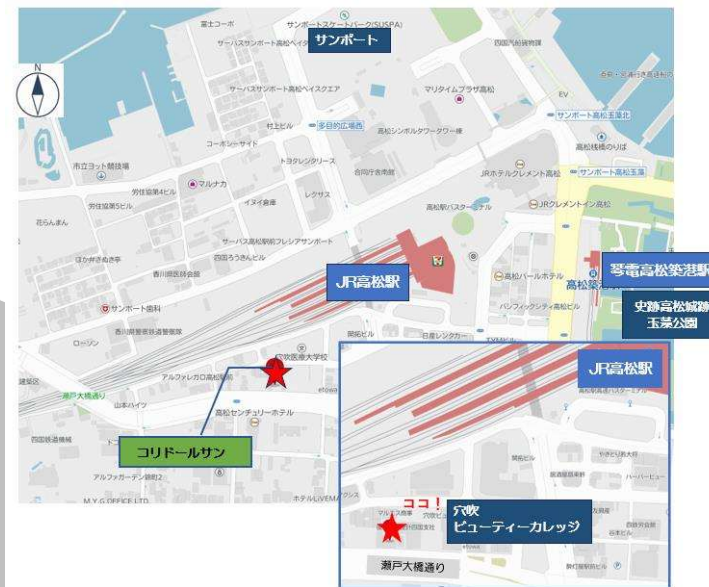

ミニストップ まで 400m 高松北警察署 まで 290m
スーパーマルナカ広場店 まで 450m サンポート高松公園 まで 900m