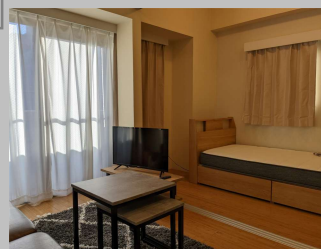

物件名 **コリドールサン 303号** <1DK>

所在地 **香川県高松市錦町1丁目3-11**

J R予讃線 高松駅 徒歩6分  
高松琴平電鉄琴平線 高松築港駅 徒歩7分

JR高松駅まで徒歩圏、吹き抜のエントランスが解放感をもたらしてくれます。全室南向きの明るい室内、スクリーン間仕切付きの1LDK。

賃料 **70,000円**

共益費 **6,000円**

水道料

バイク置代 **2,200円 (税込)**

駐車場代 **なし**

専有面積 **31.35 m<sup>2</sup>**

バルコニー **3.68 m<sup>2</sup>**

契約時	敷金	1ヶ月		
	礼金	1ヶ月		
詳細情報	所在階	3階/8階建て		
	構造	鉄筋コンクリート造		
	築年月	2012/04 築		
	契約期間	普通建物賃貸借契約		
	保証会社	個人契約時：要		
	住宅保険	必須		
	取引態様	一般媒介		
入居条件	現況	空き予定	入居可能時期	相談

ソファ・ラグはありません TV/洗濯機/冷蔵庫/電子レンジ他

ミニストップ まで 400m 高松北警察署 まで 290m  
スーパーマルナカ広場店 まで 450m サンポート高松公園 まで 900m

設備情報

Net Free(2025/4~) 浴室乾燥機・家電/家具つき

更新料不要 / キッチンタイプ: 独立型キッチン / コンロ: ガスコンロ付 / コンロの口数: 2口 / グリル / ガスキッチン / 追い焚き給湯 / 浴室乾燥機 / 温水洗浄便座 / シャワー / 給湯: ガス / 脱衣所 / 暖房便座 / 浴室に窓 / 3点給湯 / 洗面所 / エアコン / 照明: 全室照明付き / インターホン: TV付 / オートロック / ディンプルキー / 人感照明センサー / 玄関チャイム / 火災警報器(報知機) / 大型バイク可 / インターネット: 光ファイバー / インターネット使用料: 不要 / BS / ガス種類: プロパン / 水道: 公営 / 排水: 公共下水 / ベッド: 不可 / 保証人: 要 / 二人入居: 不可 / ピアノ: 不可 / 楽器: 不可 / ルームシェア: 不可 / 学生: 相談 / 南面リビング / フローリング: 全室フローリング / 24時間換気システム / ベランダ / クローゼット / シューズボックス / 宅配ボックス / 集合郵便受け / パンフ・フーリカ / タイル壁 / クロゼット (据付引戸) / 下足 (木製) / 引戸間仕切 / ベッド / シェルフ/長押等 / テレビ台 / テレビ / カーテン: 6枚 / 冷蔵庫 / 洗濯機 / 電子レンジ / 風呂フタ