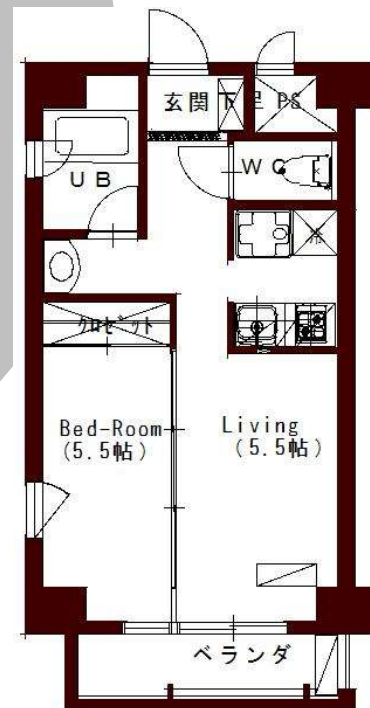

物件名 **コリドールサン 303号** <1DK>

所在地 **香川県高松市錦町1丁目3-11**

J R予讃線 高松駅 徒歩6分  
高松琴平電鉄琴平線 高松築港駅 徒歩7分

JR高松駅まで徒歩圏、吹き抜のエントランスが解放感をもたらしてくれます。全室南向きの明るい室内、スクリーン間仕切付きの1LDK。

賃料 **70,000円**

共益費 **6,000円**

水道料

バイク置代 **2,200円 (税込)**

駐車場代 **なし**

専有面積 **31.35 m<sup>2</sup>**

バルコニー **3.68 m<sup>2</sup>**

契約時	敷金	1ヶ月		
	礼金	1ヶ月		
詳細情報	所在階	3階/8階建て		
	構造	鉄筋コンクリート造		
	築年月	2012/04 築		
	契約期間	普通建物賃貸借契約		
	保証会社	個人契約時：要		
	住宅保険	必須		
	取引態様	一般媒介		
入居条件	現況	空き予定	入居可能時期	相談

ソファ・ラグはありません TV/洗濯機/冷蔵庫/電子レンジ他

ミニストップ まで 400m 高松北警察署 まで 290m  
スーパーマルナカ広場店 まで 450m サンポート高松公園 まで 900m

設備情報

Net Free(2025/4~) 浴室乾燥機・家電/家具つき

更新料不要 / キッチンタイプ: 独立型キッチン / コンロ: ガスコンロ付 / コンロの口数: 2口 / グリル / ガスキッチン / 追い焚き給湯 / 浴室乾燥機 / 温水洗浄便座 / シャワー / 給湯: ガス / 脱衣所 / 暖房便座 / 浴室に窓 / 3点給湯 / 洗面所 / エアコン / 照明: 全室照明付き / インターホン: TV付 / オートロック / ディンプルキー / 人感照明センサー / 玄関チャイム / 火災警報器(報知機) / 大型バイク可 / インターネット: 光ファイバー / インターネット使用料: 不要 / BS / ガス種類: プロパン / 水道: 公営 / 排水: 公共下水 / ベッド: 不可 / 保証人: 要 / 二人入居: 不可 / ピアノ: 不可 / 楽器: 不可 / ルームシェア: 不可 / 学生: 相談 / 南面リビング / フローリング: 全室フローリング / 24時間換気システム / ベランダ / クローゼット / シューズボックス / 宅配ボックス / 集合郵便受け / パンフ・フーリカ / タイル壁 / クロゼット (据付引戸) / 下足 (木製) / 引戸間仕切 / ベッド / シェルフ/長押等 / テレビ台 / テレビ / カーテン: 6枚 / 冷蔵庫 / 洗濯機 / 電子レンジ / 風呂フタ